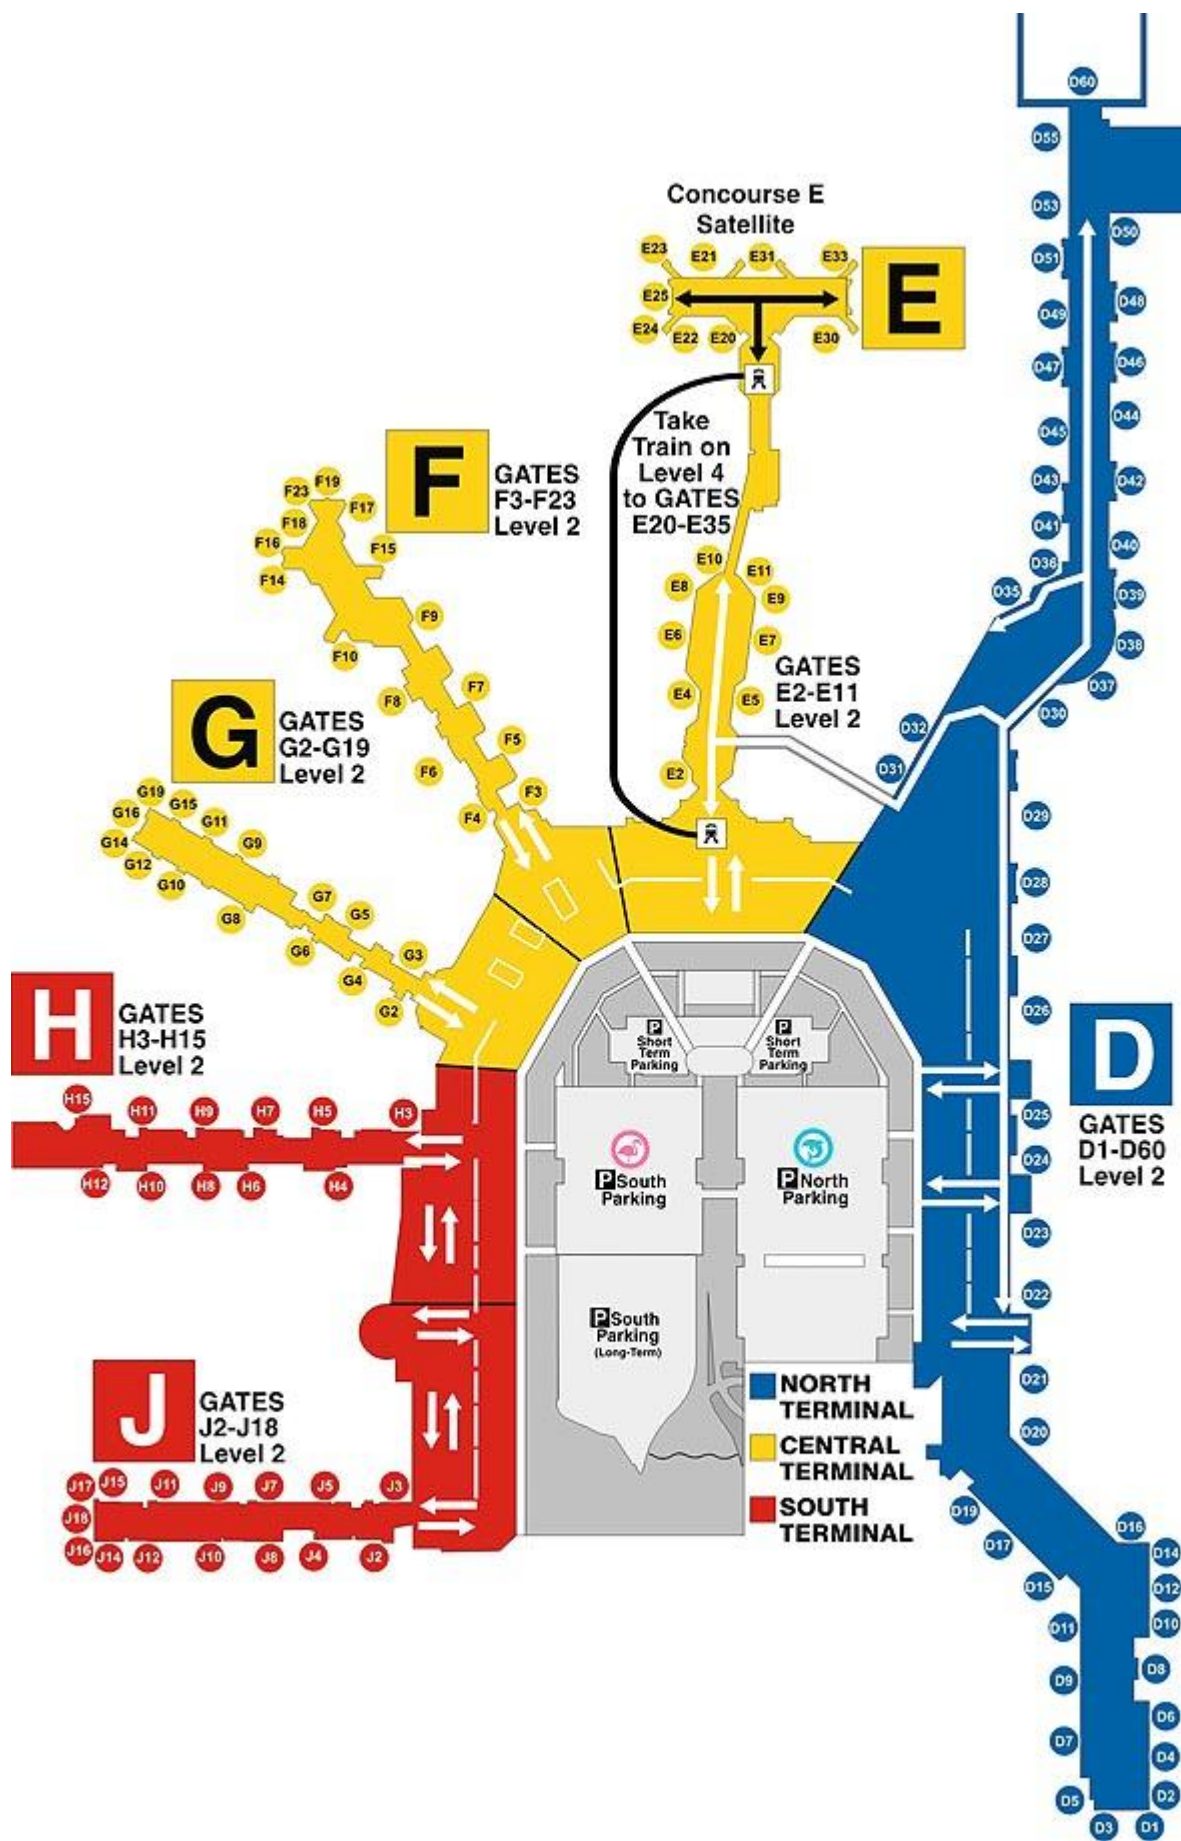

--

E

 [VivaAerobus](#) (VB)
(81) 82. 150. 150 (Mexico)

G

F

--

E

 [WestJet](#) (WS)
888-937-8538

E

F

F

--

DIRECTORY

[Flight Search](#)     

[Flight Tracker](#)     

Level 1

- [Baggage Claim](#)
- [Bus Station](#)
- [Ground Transportation](#)
- [Shared Vans](#)
- [Taxi & Rates](#)
- [Tri-Rail Shuttle](#)
- [U.S. Customs "E"](#)

Level 2

- [Baggage Storage](#)
- [Clubs and Lounges](#)
- [Hotel Shuttles](#)
- [Information Counter](#)
- [MIA Hotel](#)
- [Park & Ride Shuttles](#)
- [Services & Amenities](#)
- [Shopping & Dining](#)
- [Terminal Gates](#)
- [Ticketing / Check In](#)
- [Top of the Port](#)
- [Valet Parking](#)

Level 3

- [Lost and Found](#)
- [MIA Mover Station](#)
- [Parking Garages](#)
- [Rental Car Center](#)
- [Skyride Connector](#)
- [Skytrain "D"](#)
- [U.S. Customs "J"](#)

NOTE: The [MIA Mover](#) connects MIA to the [Car Rental Center \(RCC\)](#). The [MIA Mover](#) station is located on the 3rd level between Dolphin and Flamingo garages (view [location map](#) ). Use Skyride (moving walkways) on the 3rd level to connect between [terminals](#) and train station.