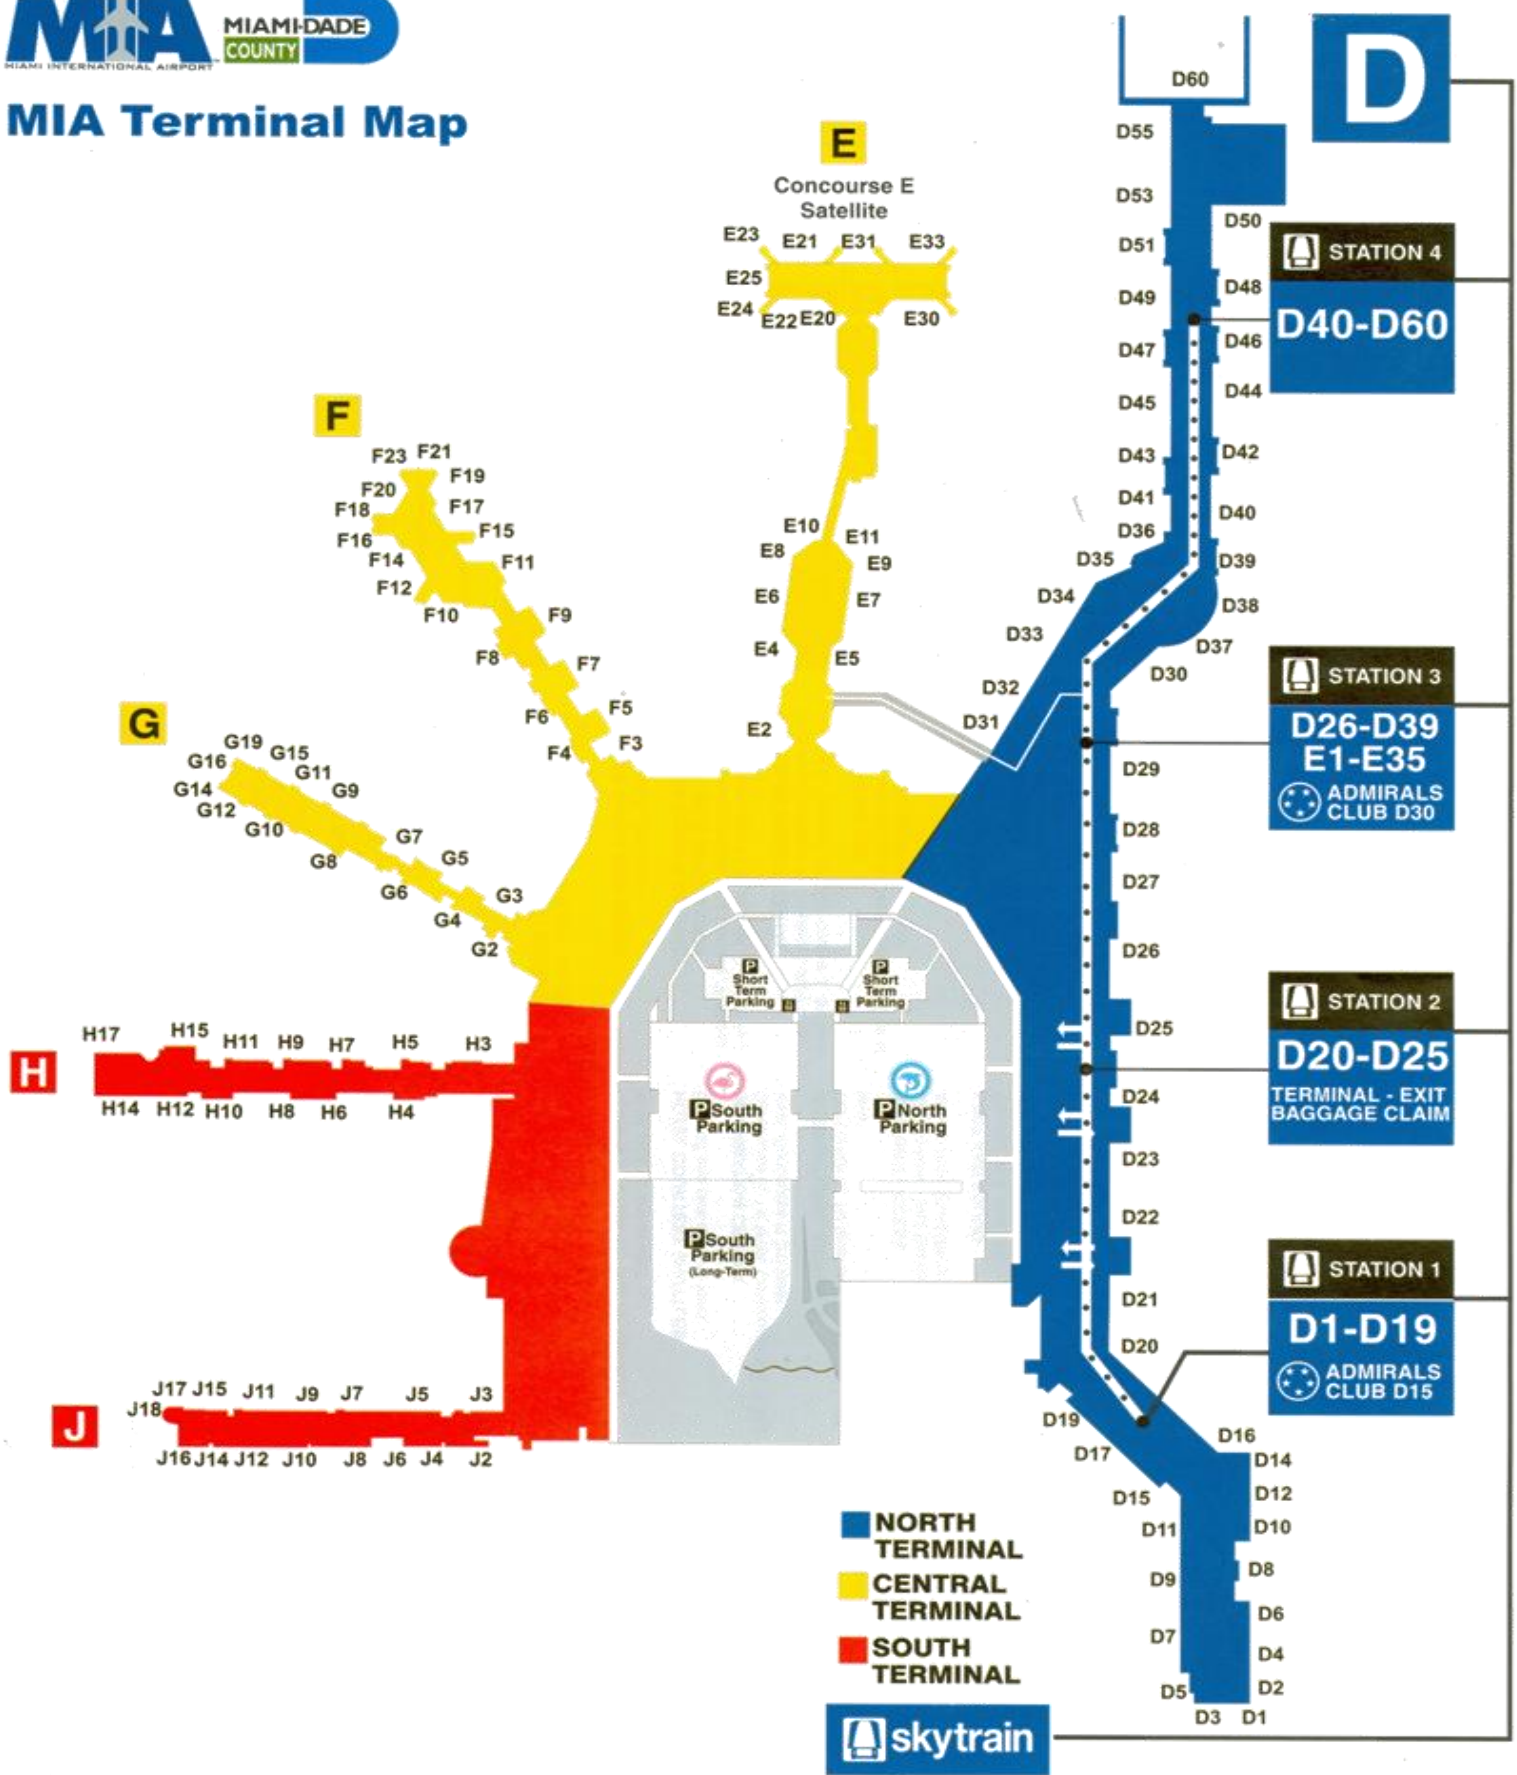

MIA Terminal Map

Link: http://www.miami-airport.com/terminal_gates.asp

Phone: 1-305-876-7000 / **Toll Free:** 1-800-TALK-MIA (800-825-5642)
[What's New @ MIA](#) | [News Clips](#) | [Shopping and Dining](#) | [Site Map](#)
[Arrivals & Departures](#) | [Flight Tracker](#) | [Airline Directory](#)
[Airport Maps](#) | [Driving Directions](#) | [Home](#)